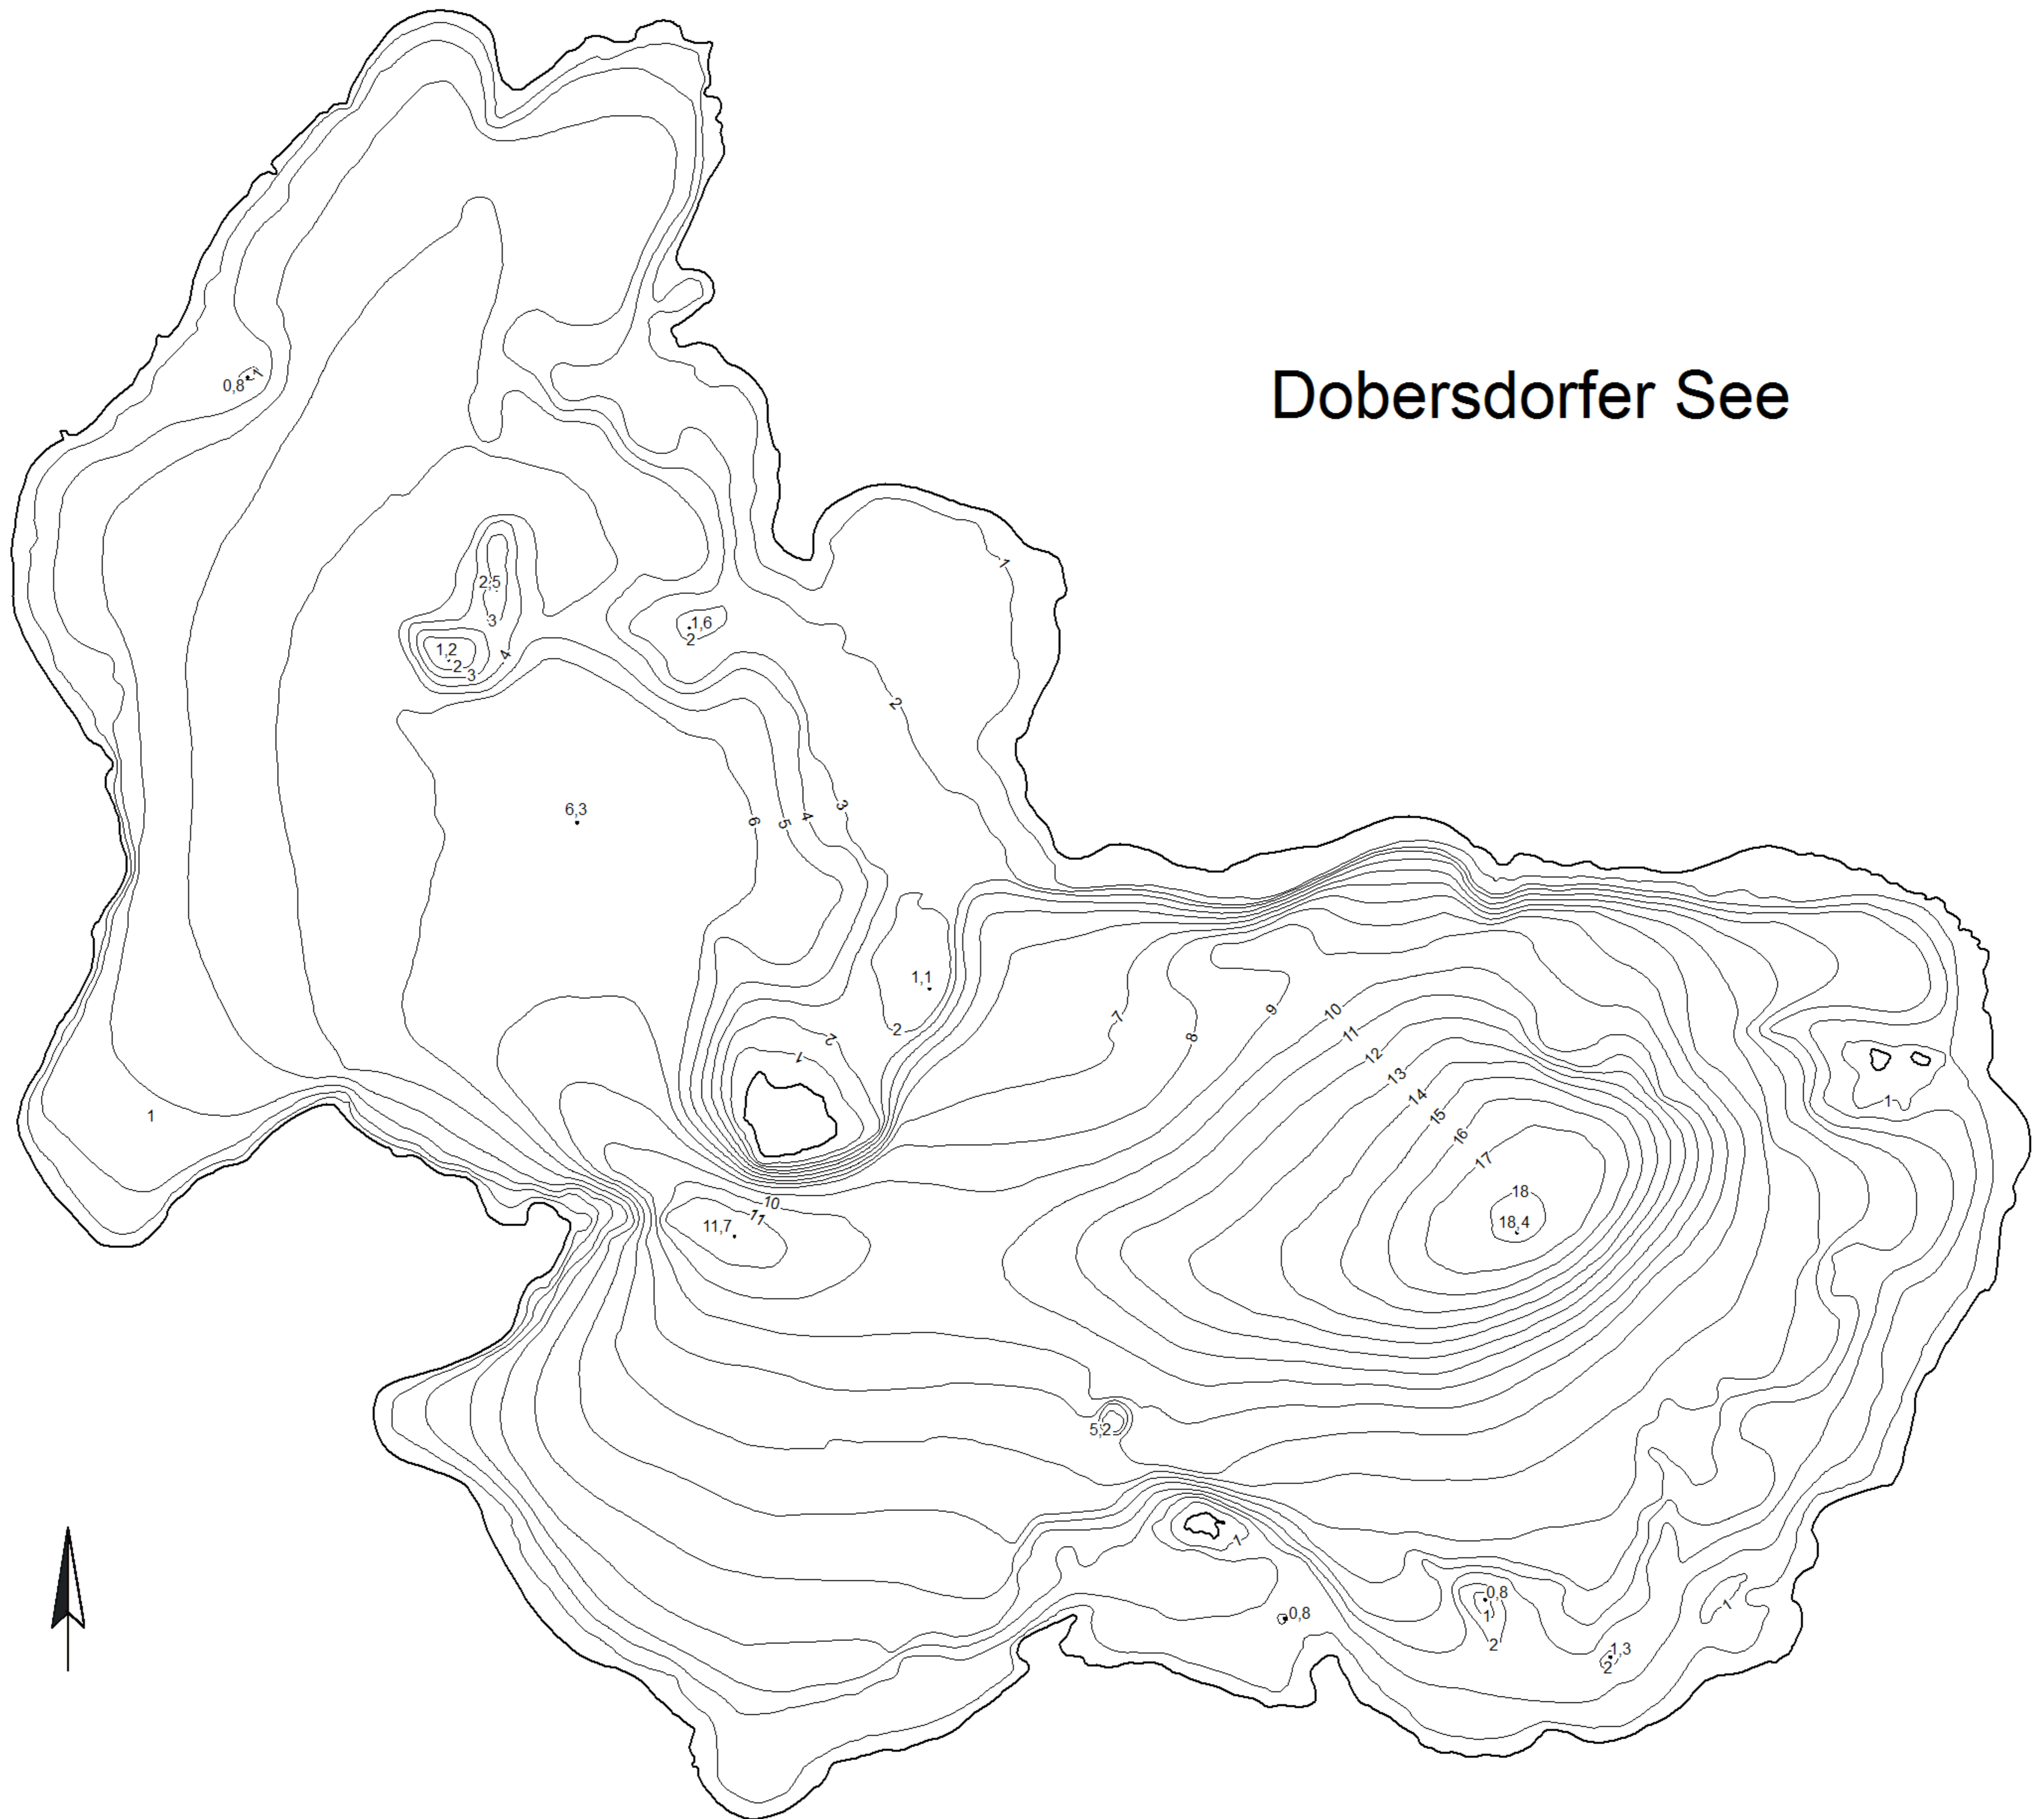

# Dobersdorfer See

0 100 200 400 m

Quelle: LKN - SH